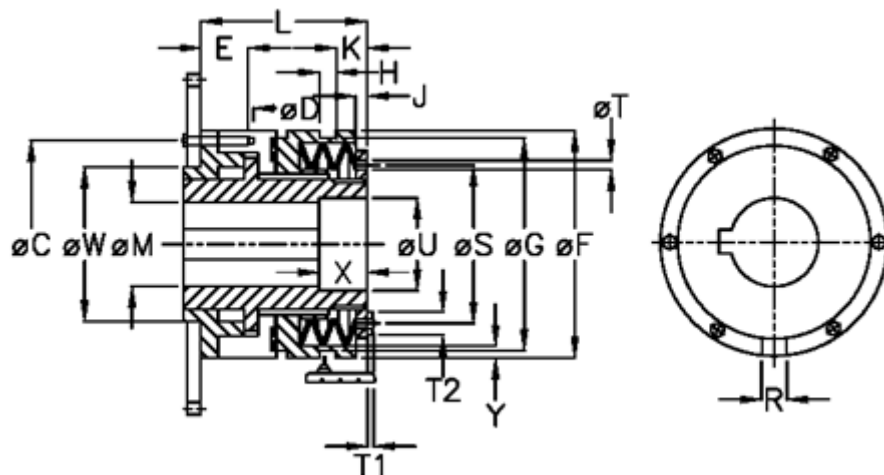

Varenummer: 46914521

Beskrivelse: Sikkerhedskobling Safeguard B 45 S

Mål

C = 105	L = 96.0	Tallerkenfjeder montering = 6x1S
D = 6xM8	M max = 45	Tallerkenfjeder udførelse = S - let
E = 12.0	M min = 18	U = 46
F = 120	R = 10	V = 12
G = 112.0	S = 82	W = 80
H = 10	T = 6	X = 30
J = 8.5	T1 = 4.0	Y = 2
K = 20.0	T2 = 10	Z = 0.1